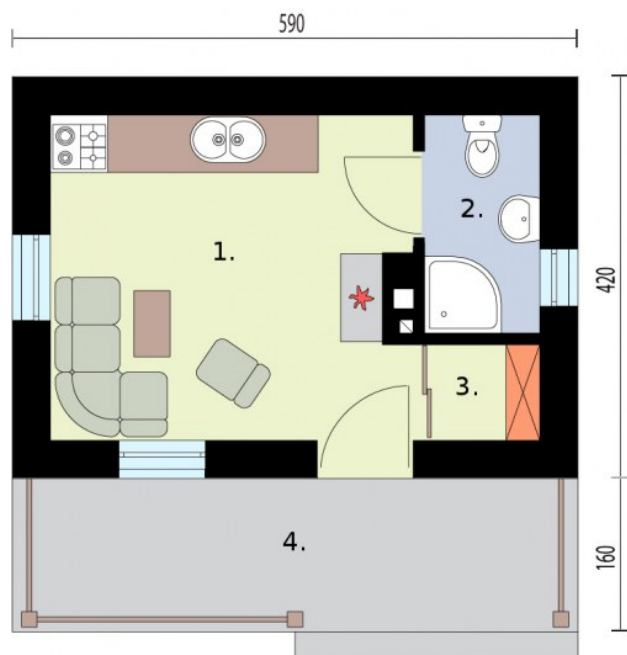

Rzuty i przekroje

Rzut przyziemia

Nr	Nazwa	Pow. użytkowa[m²]	Pow. netto[m²]
4.	Weranda	9.44	0
Suma		9.44	0
1.	Pokój dzienny z aneksem kuchennym	12.55	0
2.	Łazienka	2.74	0
3.	Garderoba	1.32	0
Suma		16.61	0