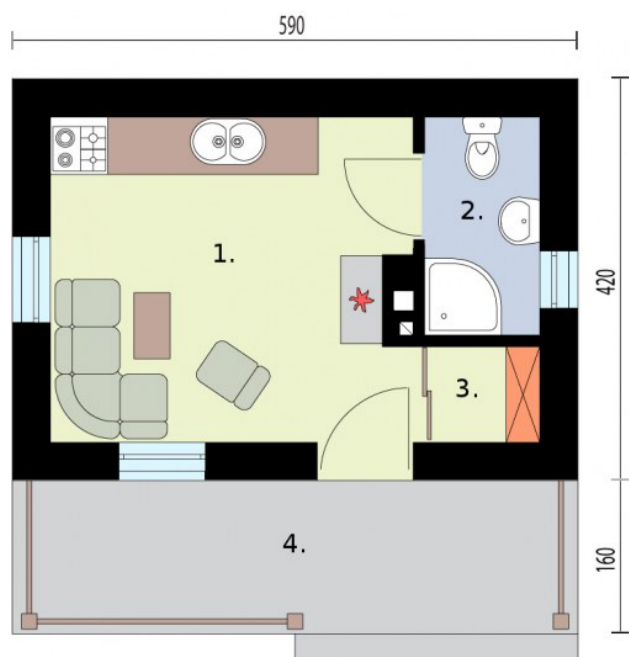

Rzuty i przekroje

Rzut przyziemia

Nr	Nazwa	Pow. użytkowa[m²]	Pow. netto[m²]
4.	Weranda	9.44	0
Suma		9.44	0
1.	Pokój dzienny z aneksem kuchennym	12.55	0
2.	Łazienka	2.74	0
3.	Garderoba	1.32	0
Suma		16.61	0