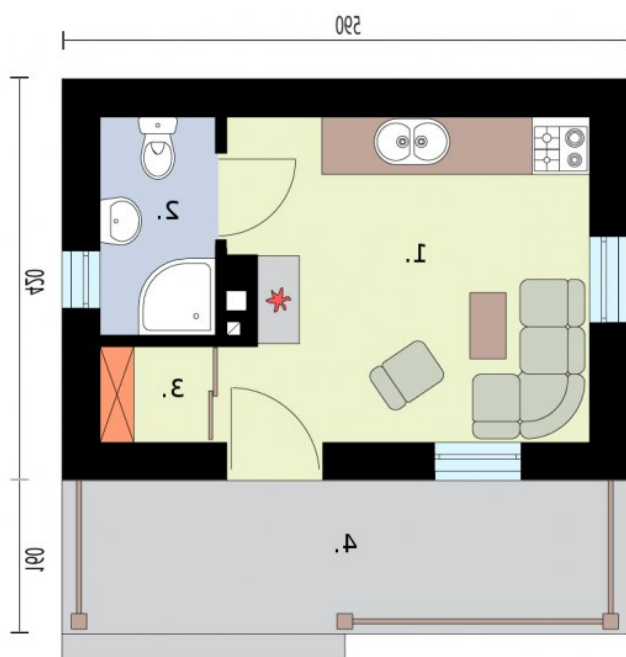

Rzuty i przekroje

Rzut przyziemia

Nr	Nazwa	Pow. użytkowa[m²]	Pow. netto[m²]
4.	Weranda	9.44	0
Suma		9.44	0
1.	Pokój dzienny z aneksem kuchennym	12.55	0
2.	Łazienka	2.74	0
3.	Garderoba	1.32	0
Suma		16.61	0