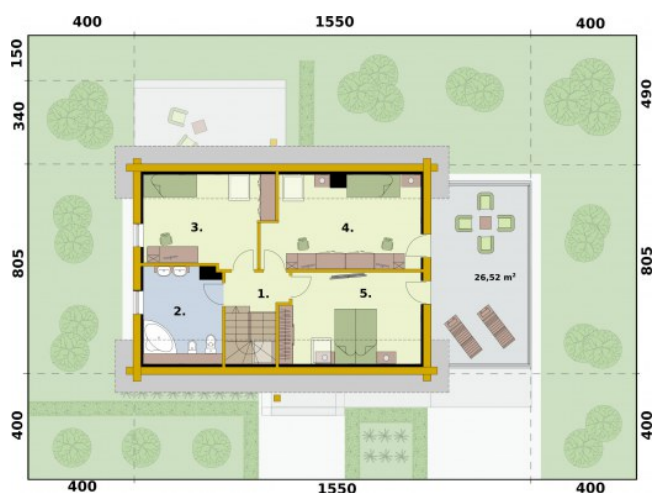

#### A może wentylacja mechaniczna?

Do tego projektu mamy opcjonalne schematy wentylacji mechanicznej wraz z wyceną sprzętu. Szczegóły tu: [Wentylacja mechaniczna do domu graits](#)

**Wysokość ściany kolankowej 1.29m**

### Dane techniczne

Powierzchnia użytkowa	118.97 m <sup>2</sup>
+ Garaż	20.37 m <sup>2</sup>
+ Kotłownia	6.76 m <sup>2</sup>
Powierzchnia zabudowy	115.69 m <sup>2</sup>
Powierzchnia kondygnacji netto	130.38 m <sup>2</sup>
Powierzchnia całkowita	235.86 m <sup>2</sup>
Kubatura	586.00 m <sup>3</sup>
Kąt nachylenia dachu	40°
Wymiary budynku długość x szerokość	15.50 x 8.05 m
Wysokość budynku	7.78 m
Min. wymiary działki długość x szerokość	16.05 x 23.50 m

## Rzuty i przekroje