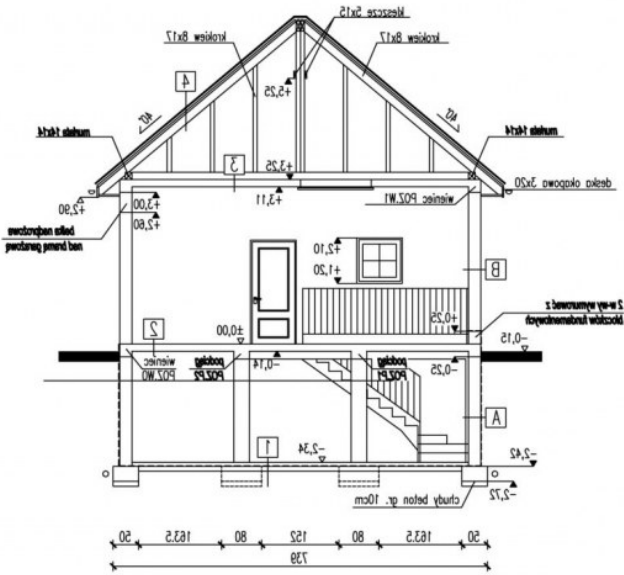

Przekrój A-A