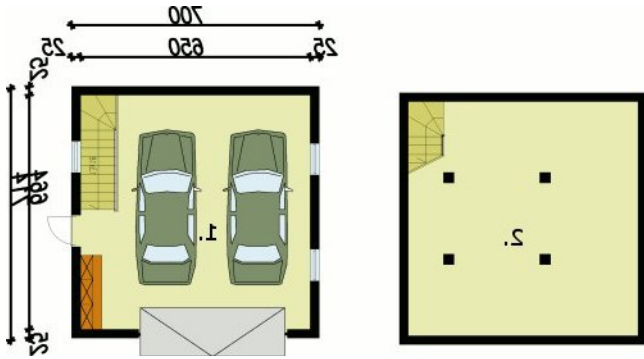

Rzuty i przekroje